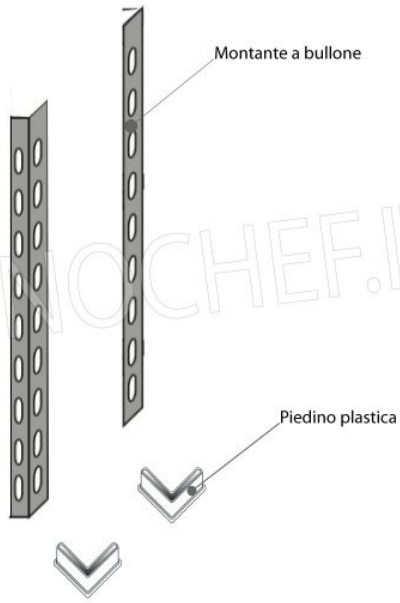

for shelf, cm 200x30, Mod.6920030

€ 80,76

VAT excluded
Shipping to be calculated

Delivery from 4 to 9 days

Esempi di montaggio
Assembly examples - Exemples de l'Assemblée

SCAFFALE A BULLONE
Stainless steel bolt shelving - Etagère inox à boulons

TECHNO
 CHEF

ELEMENTO COMPONIBILE A BULLONE
ADD-ON BOLT UNIT / ÉLÉMENT MODULAIRE À BOULON

4 RIPIANI LISCI / 4 SMOOTH SHELVES / 3 ÉTAGÈRES PLEINES

MODULO AGGIUNTIVO

Ripiano liscio

TECHNOCHEF.IT

Kit 4 bulloni inox